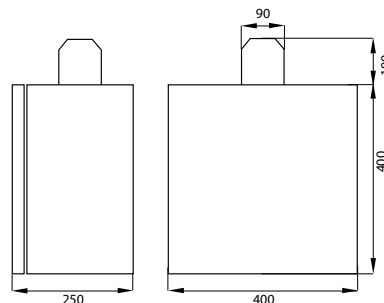

## MIRI LARM SAFE

Larmskåp för utomhusmontage

MIRI LARM SAFE är ett färdigkopplat skåp för utomhusmontage komplett med monterad rotorblink och MIRI LARM typ 4; elektronisk utrustning för övervakning av olje- eller fettavskiljare. Enheten har möjlighet att ansluta två givare.

### ■ Dimensioner