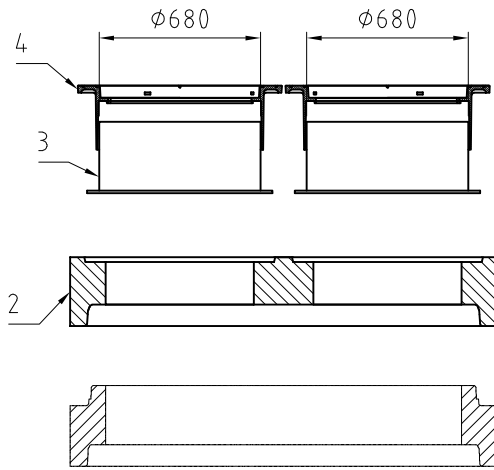

990-1065
 max. 5445

optional
 shaft parts Ø1500

position	article no.
1	723250
2	727781
3	418101
4	1204654

all dimensions are in mm

Lipulift-C 2/ 200

Date	Name	Article- Numbers:
13.12.2019	tfenzel	Lipulift-C 2/ 200 723250_2
Upd.		