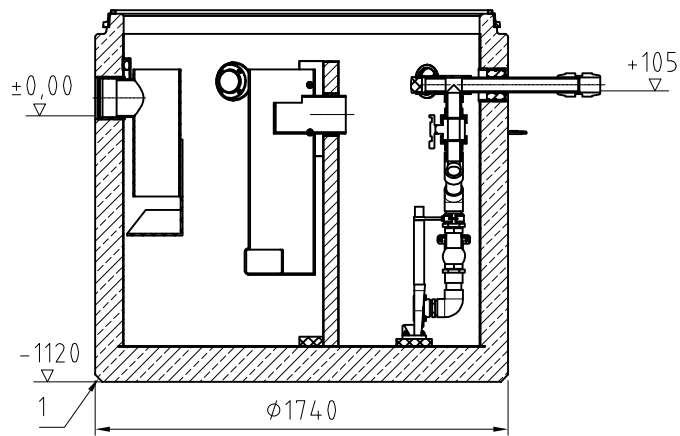

990-1065
 max. 5445

optional
 shaft parts Ø1500

position	article no.
1	723250
2	727781
3	418101
4	1204654

all dimensions are in mm

Lipulift-C 2/ 200

Date	Name	Article- Numbers:
13.12.2019	tfenzel	Lipulift-C 2/ 200 723250_2
Upd.		