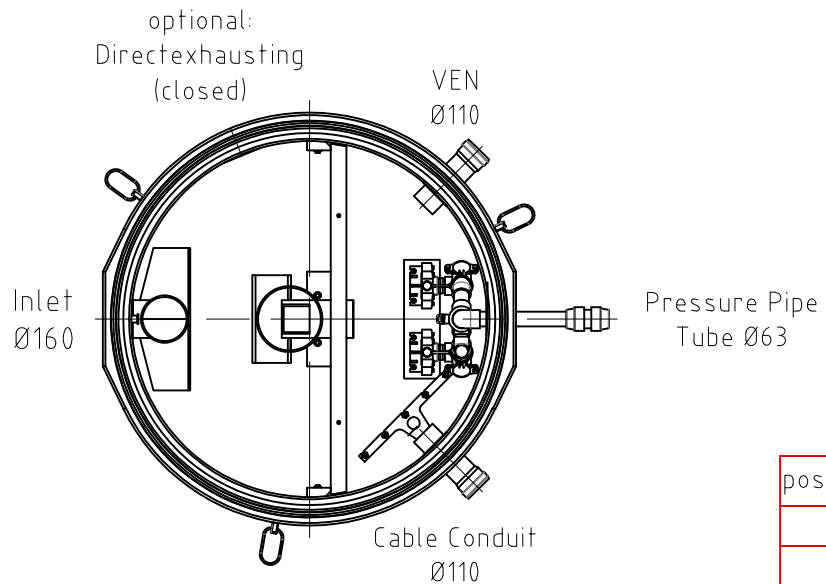

990-1065
 max. 5445

optional
 shaft parts Ø1500

position	article no.
1	723250
2	727781
3	418101
4	1204654

all dimensions are in mm

Lipulift-C 2/ 200

Date	Name	Article- Numbers:
13.12.2019	tfenzel	Lipulift-C 2/ 200 723250_2
Upd.		